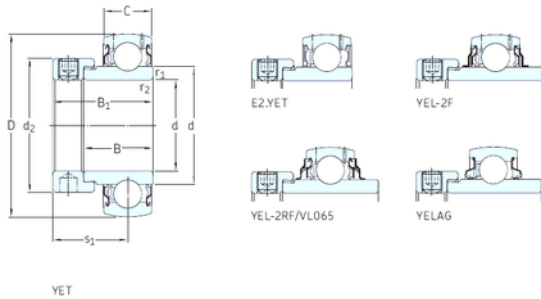

## Bearing de Mexico, S.A.

30 mm x 62 mm x 23,8 mm 24138CC/W33,  
24138CCK30/W33 Spherical Roller Bearing

Bearing No. YET206

Size	30x62x23.8 mm
Bore Diameter	30 mm
Outer Diameter	62 mm
Width	23,8 mm
d	30 mm
D	62 mm
B	23,8 mm
B1	35,7 mm
C	18 mm
d1	39,7 mm
d2	44,1 mm
r1 min.	0,6 mm
r2 min.	0,6 mm
s1	26,7 mm
Weight	0,3 Kg
Basic dynamic load rating (C)	19,5 kN
Basic static load rating (C0)	11,2 kN
Fatigue load limit (Pu)	0,475

YET206 Bearing 2D drawings and 3D CAD models